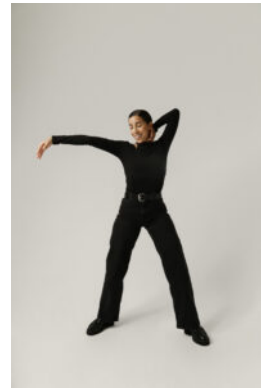

H A M M A R S T R O M
A G E N C Y