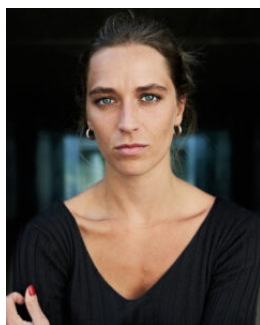

H A M M A R S T R O M A G E N C Y

School

Film/TV

Production	Character/Role	Prod. Company	Director
Getmannen	Tess	Bechamel Film	Daniel Niklasson
Fyröarna	Josefine	Stormax Film	Johan Storm
På Glänt	Julia	Canelake Films	Johan Stavsjö
Monopol	Jasmine	Bechamel Film	Yasser Radhi
Sanningen gör ont	Banktjej		Dada Bozela
Midsommar	Minna	Runda Bordet Film	Julia Boström
Korridorerna	Jennifer	Bjocar Film	Hampus Björnsson & Fredrik Carlsson
A bag full of money	Alex	Kaffefilmer	Anton Grandelius
15 - Han var otrogen	Ellen	SVT	Jonas Meyer

Commercial

Production	Character/Role	Prod. Company	Director
MER - Ärlighet varar längst	Girl	Hobby Film	

Voice over

Production	Character/Role	Prod. Company	Director
Alla Tiders Sagor	Midsommar och missförstånd		Gabriel Holmberg & Julius Fleischlanderl
Alla Tiders Sagor	En Herrelös Hund		Gabriel Holmberg & Julius Fleischlanderl

Images