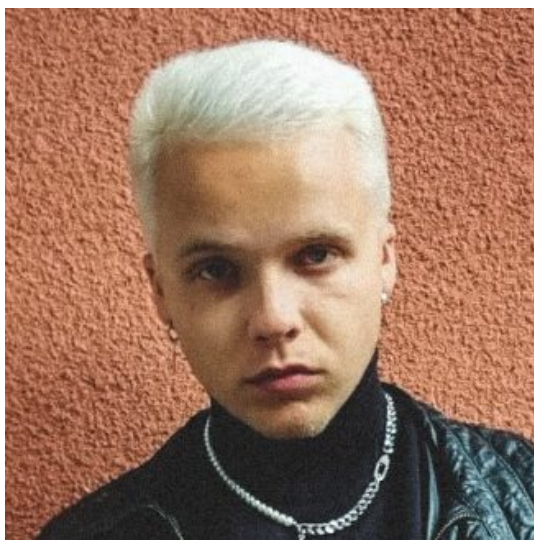

H A M M A R S T R O M  
A G E N C Y

CV Simon Lindgren

Senast uppdaterad 2021-10-21 12:37

**Personal data**

**Age** 22

**Length:** 177 cm

**Clothing size:** L/XL

**Eye Color:** Blue

**Weight:** 78 kg

**Shoe size:** 28

**Physique:** Medium

**Hair color:** Dark Blonde

**Playing age:** 20-25 år

**Acting**

**Film/TV**

Production  
Inland